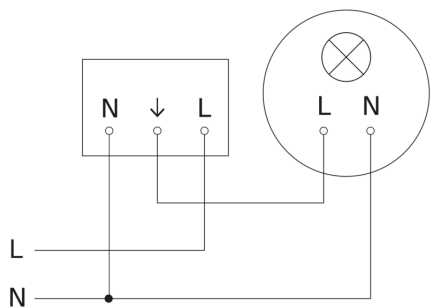

# IS 3360

COM1 - Deckeneinbau rund weiß  
EAN 4007841 079659  
Art.-Nr. 079659

## Schaltplan

## Schaltplan Vernetzung mehrerer Sensoren