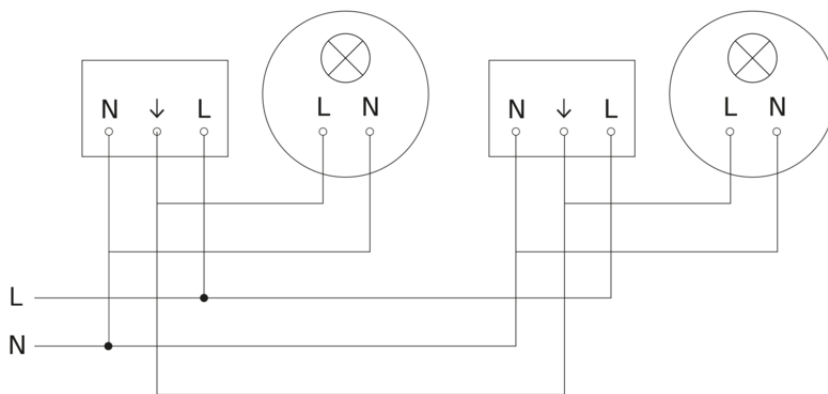

# IS 3360

COM1 - Deckeneinbau rund weiß  
EAN 4007841 079659  
Art.-Nr. 079659

## Schaltplan

## Schaltplan Vernetzung mehrerer Sensoren